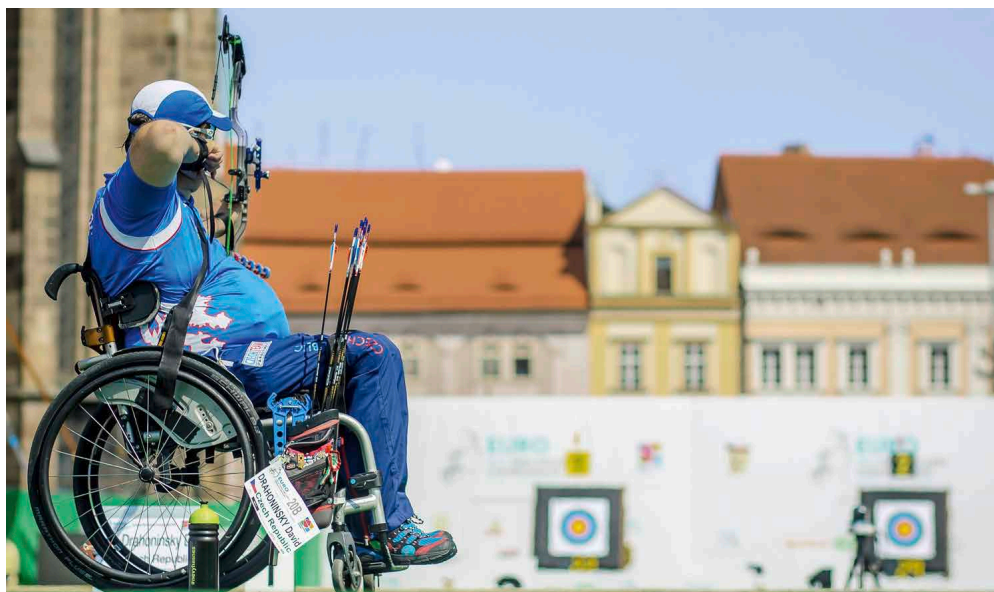

ZEITPLAN

Datum	Uhrzeit	Wettbewerb
Samstag, 17. August	10:00 - 10:45	Halbfinale W1 Mixed Teams
	10:45 - 11:30	Halbfinale Compound Open Mixed Teams
	11:40 - 12:30	Halbfinale Recurve Open Mixed Teams
	14:00 - 15:00	Halbfinale Recurve Open Frauen/Männer
	15:20 - 16:20	Halbfinale W1 Frauen/Männer
	16:20 - 17:20	Halbfinale Compound Open Frauen/Männer
Sonntag, 18. August	10:00 - 10:45	Bronze / Goldfinale W1 Mixed Teams
	10:45 - 11:30	Bronze / Goldfinale Compound Mixed Teams
	11:40 - 12:30	Bronze / Goldfinale Recurve Open Mixed Teams
	12:30 - 13:15	Siegerehrungen
	14:00 - 15:05	Bronze / Goldfinale Recurve Open Frauen/Männer
	15:15 - 16:20	Bronze / Goldfinale W1 Frauen/Männer
	16:20 - 17:25	Bronze / Goldfinale Compound Open Frauen/Männer
	17:25 - 18:10	Siegerehrungen