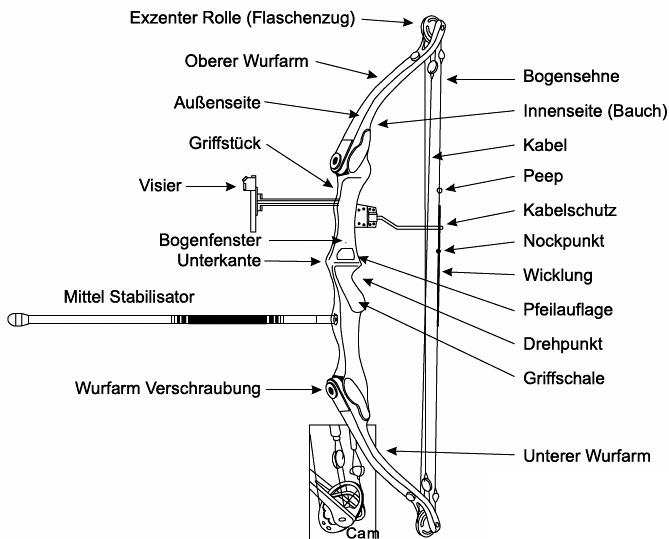

COMPOUNDBOGEN

Der Compoundbogen besteht aus einem Mittelteil und zwei Wurfarmen, die über die Wurfarmtaschen und -schrauben miteinander verbunden sind. Am Ende der Wurfarme sind die Rollen bzw. Cams montiert. Das obere und untere Cam ist über Kabel und Sehne miteinander verbunden. Die Sehne wird beim Schuss ausgezogen, die Kabel halten das System zusammen. Das Compound-Cam funktioniert nach dem Hebelgesetz und verhält sich wie ein starrer Hebel, während es sich beim Ausziehen des Bogens nach außen dreht. Im Verlauf des Auszugs wird die Kraft am größten. Wenn der Gipfel erreicht wird, reduziert sich im weiteren Verlauf das Zuggewicht um 65-85%. Im sogenannten Tal ist die Kraft am geringsten. Hier wird der Anschlag des Cams positioniert, der den Auszug begrenzt. Der Einsatz von Scope (Zieloptik mit Wasserwaage und Vergrößerung) und Peep (dt.: Sehnenlochvisier) ermöglicht ein genaues Zielen. Der Compoundbogen entfaltet seine Präzision erst dadurch, dass er mit einem Release (Lösehilfe) geschossen wird. Es wird entweder direkt mittels einer Schlaufe in die Sehne gehakt, oder mit einem Zangenmechanismus oder Haken in einem Loop eingehängt. Wie beim Recurvebogen ergänzen Stabilisatoren und Dämpfer den Wettkampfbogen.

Geschossen wird auf eine Distanz von 50 Metern, das Zentrum (10) hat einen Durchmesser von 8,0 cm.