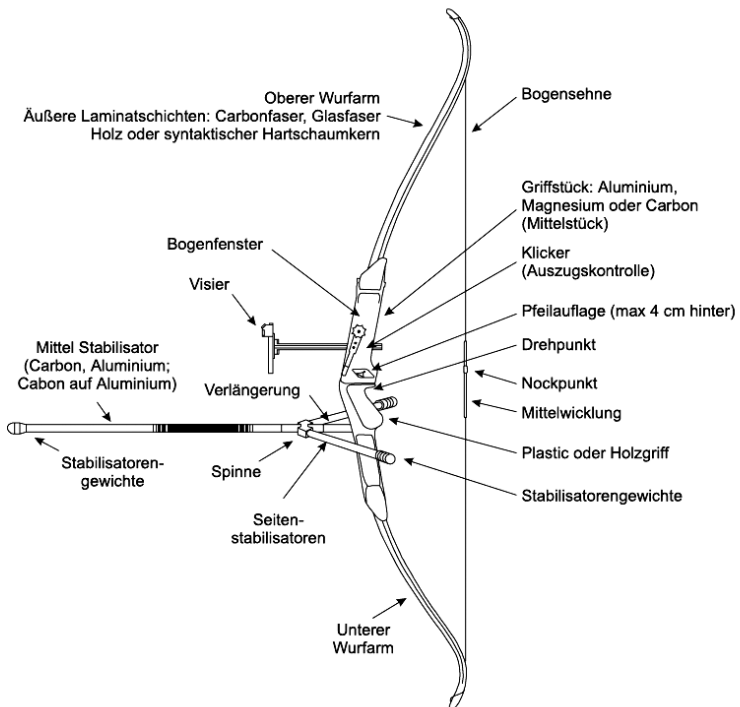

RECURVEBOGEN

Der Recurvebogen ist derzeit der einzige zugelassene Bogen bei Olympischen Spielen.

Der Bogen besteht aus mehreren Bestandteilen und kann komplett zerlegt werden. Das Herzstück des Bogens ist das Mittelstück, an dem oben und unten jeweils ein Wurfarm befestigt ist. Die Sehne macht den „einfachen“ Bogen komplett. An dieser dürfen zwei Nockpunkte befestigt werden, zwischen denen später der Pfeil „eingnockt“ wird. Zu den weiteren Bestandteilen des Recurvebogens gehören die Pfeilaufgabe, ein Visier, die Stabilisatoren und ein Button, der den Pfeil während des Abschusses stabilisiert. Die Sehne wird mit drei Fingern gezogen, als Schutz dafür gibt es einen Tab. Der Tab (Fingerschutz) besteht aus Leder, der an einer Platte aus Alu oder Messing montiert ist.

Geschossen wird auf eine Distanz von 70 Metern, das Zentrum (10) hat einen Durchmesser von 12,2 cm.